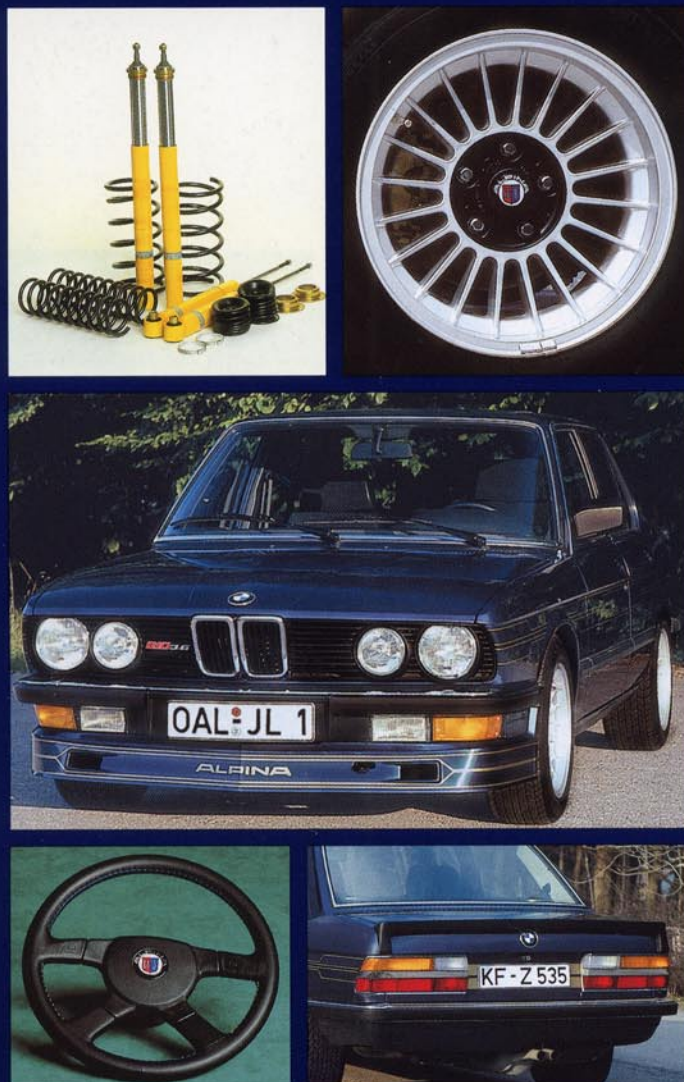

ORIGINAL ALPINA TEILE

Für BMW Fahrzeuge der 5er Reihe (E28)

HERSTELLER
EXCLUSIVER AUTOMOBILE

Original ALPINA Teile

ALPINA Radsatz 16" ohne Bereifung

2 Leichtmetallräder 7 J x 16 H2 vorn, 2 Leichtmetallräder 8 J x 16 H2 hinten, inklusive schwarzen Radkappen und diebstahlgesicherten Radschrauben