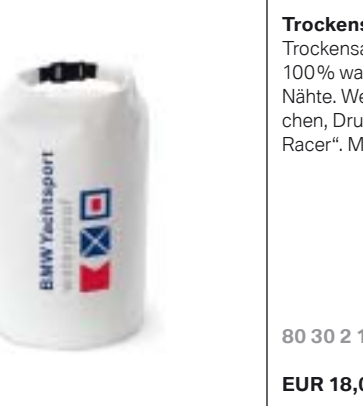

Trockensack Yachting. Funktionaler Trockensack im attraktiven Segellook. 100% wasserdicht durch verschweißte Nähte. Weiß, mit dekorativen Segelzeichen, Druck „BMW Yachtsport“, „Match Racer“. Material: 100% Polyester.
80 30 2 153 426
EUR 18,00